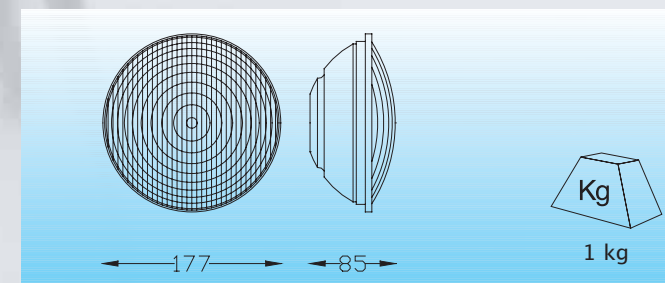

### Specifiche - Specifications

Corpo: Body:	Acciaio inox AISI 316 Inox steel AISI316
Alimentazione: Power supply:	12 V AC
Consumo massimo: Max power consumption:	15 W
Sorgente: Source:	LED ad alta potenza High power LEDs
Durata LED: LED life:	100.000 ore 100.000 hours
Ottica: Optics:	ottica integrata + filtro diffusore built-in + diffusion filter
Apertura fascio: Beam angle:	33°x18°
Distanza di impiego: Throw distance:	1 - 10 mt
Cod. TKW:	4500341202
Cod. TKB:	4600341210

### Specifiche - Specifications

Corpo: Body:	Acciaio inox AISI 316 Inox steel AISI316
Alimentazione: Power supply:	12 V AC
Consumo massimo: Max power consumption:	25 W
Sorgente: Source:	LED ad alta potenza High power LEDs
Durata LED: LED life:	100.000 ore 100.000 hours
Ottica: Optics:	integrata + filtro diffusore built-in + diffusion filter
Apertura fascio: Beam angle:	33°x18°
Distanza di impiego: Throw distance:	1 - 10 mt
Cod.:	4300341200
Telecomando (optional): Remote control (optional):	4437000000

### Specifiche - Specifications

Corpo: Body:	Acciaio inox AISI 316 Inox steel AISI316
Alimentazione: Power supply:	12 V AC
Consumo massimo: Max power consumption:	25 W
Segnale di controllo: Control signal:	5 canali DMX 5 DMX channels
Sorgente: Source:	LED ad alta potenza High power LEDs
Durata LED: LED life:	100.000 ore 100.000 hours
Ottica: Optics:	integrata + filtro diffusore built-in + diffusion filter
Apertura fascio: Beam angle:	33°x18°
Distanza di impiego: Throw distance:	1 - 10 mt
Cod.:	6600341200
Controllo DMX (optional): DMX controller (optional):	33161401